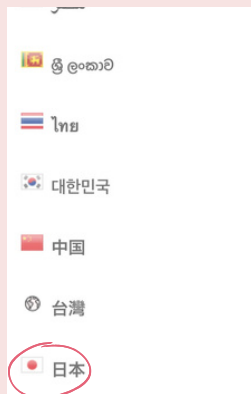

paypal登録について

メールに送られてきた下記のURLをクリックすると次の画面が表示されるのでお申し込みのプランを選んでオレンジ色の【Subscribe】のボタンを押して進んでください。

英語で表記されたら

1

もし、英語で表示されたら○で囲んだ国旗をクリックし一番下に表示される日本を選択すると日本語表記になります。

2

ペイパルを初めてご利用の方は引き落としの銀行口座またはクレジットカードの情報を登録する。