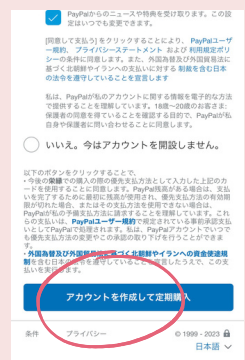

paypal登録について

メールに送られてきた下記のURLをクリックすると次の画面が表示されるのでお申し込みのプランを選んでオレンジ色の【Subscribe】のボタンを押して進んでください。

英語で表記されたら

1

もし、英語で表示されたら○で囲んだ国旗をクリックし一番下に表示される日本を選択すると日本語表記になります。

2

ペイパルを初めてご利用の方は引き落としの銀行口座またはクレジットカードの情報を登録する。

※数字の入力は文字入力を英数字モードで入力してください。

3

「アカウントを作成して定期購入」をクリックで完了！これでpaypalの登録は終了です。

ペイパルの登録が完了したら公式LINE（QRコードを別途お送りします）にお友達登録をしてお待ちください。