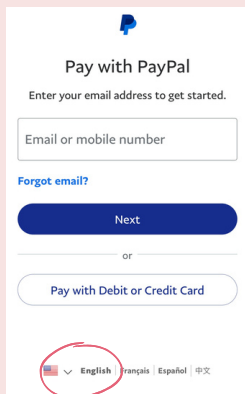

paypal登録について

メールに送られてきた下記のURLをクリックすると次の画面が表示されるのでお申し込みのプランを選んでオレンジ色の【Subscribe】のボタンを押して進んでください。

英語で表記されたら

1

もし、英語で表示されたら○で囲んだ国旗をクリックし一番下に表示される日本を選択すると日本語表記になります。

2

ペイパルを初めてご利用の方は引き落としの銀行口座またはクレジットカードの情報を登録する。